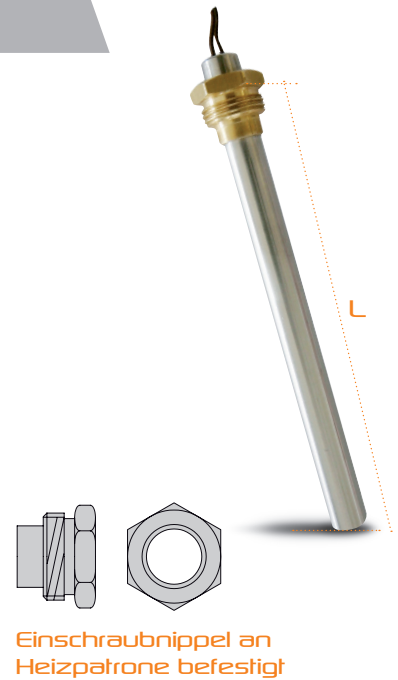

Super Pellet Linie

Heizelemente der Super Pellet Linie sind für den einfachen und schnellen Austausch defekter oder turnusmäßig zu tauschender Heizelemente in Pelletöfen verfügbar.

Die Lieferung erfolgt:

- Als Verpackungseinheit mit 10 Stück.
- Standardkabellänge beträgt 500 mm mit Aderendhülsen.
- Mindestbestellmenge beträgt 2 Verpackungseinheiten (20 Stück).

Die Zündelemente sind in folgenden Versionen lieferbar: HDP / HTP und HFP:

HTP

HTP Version gestreckte Ausführung

	DURCHMESSER	LÄNGE DES ZÜNDELEMENTS	GESAMTLÄNGE	LEISTUNG	KABELLÄNGE
20	9,5	188	188	250	500
21	9,9	150	150	250	500
22	9,9	155	155	300	500
23	10	155	155	280	500
24	10	155	155	300	500
25	9,9	160	160	300	500
26	10,2	155	155	300	500
27	10	180	180	320	500
28	12,5	150	150	250	500
29	12,5	160	160	350	500

Fühler

		DURCH- MESSER	LEISTUNG	KABELLÄNGE	
Fühler NTC	CM51211	5	20	550	Zweidröhriges Kabel
Thermofühler	CM95661	4	50	1000	TTS Kabel mit Sprungfeder

Die Zündelemente der Super Pellet Linie sind für fast alle Modelle von Pelletöfen kompatibel.